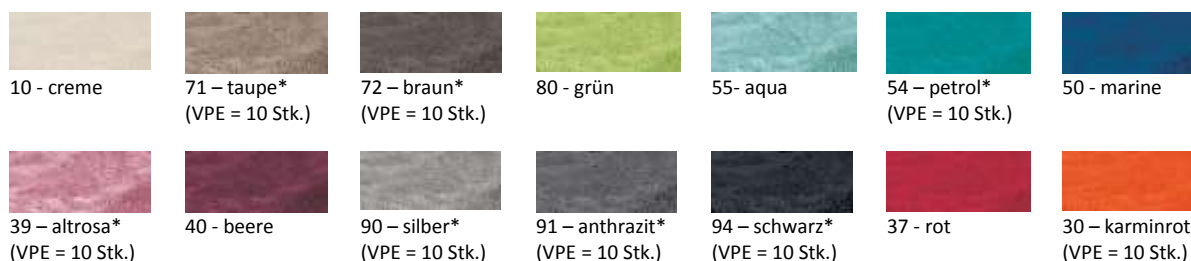

Mikrofasch-Decken PREMIUM MEMPHIS

koch- und chlorecht

Mikrofaser-Decke

flauschig, angenehm wärmend,
pflegeleicht, 4-seitig breit gesäumt
100% Polyester, 280 g/m²,

Größen:

150x200 cm

180x220 cm

220x240 cm

Lieferbare Farben:

Die mit * gekennzeichneten Farben werden nur in Packungseinheiten á 10 Stk. abgegeben.

Waschbarkeit, ECE 95°C gem. DIN EN ISO 105-C06:2010-08 Note 5 sehr gut
Chlorbadewasserechtheit gem. DIN EN ISO 105-E03:2010-08 Note 5 sehr gut

Pflegeeigenschaften: Auszeichnung lt. Einnähetikett (leider falsch eingenäht) :

Pflegeeigenschaft lt. Prüfinstitut CTL (Nr. 366288):