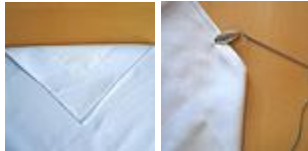

SCHUTZSERVIETTE MIRAGE

Schutz-Serviette aus edelster, gekämmter und mercerisierter Baumwolle. Nässebarriere rückwärts. Format: 50 x 50 cm, kochfest bis 95°C, trocknerfest.

Farben: terracotta, gold, blau und lindgrün

Serviettenkettchen

Wird bei Bedarf mit zwei dekorativen Klammern an der Serviette befestigt. Länge 53 cm, silberfarben.

terracotta

gold

blau

lindgrün